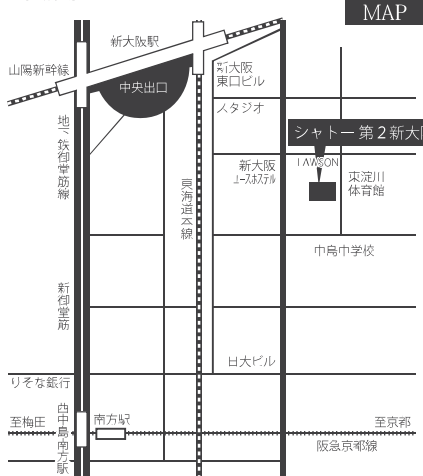

## シャトー 第2新大阪

「シャトー第2新大阪」は新大阪駅・西中島南方駅すぐの場所にあり、梅田までJRで乗車4分・地下鉄で乗車6分の立地です。

コンビニストア	100円ショップ	布団・自転車	食料品	家電製品	東淀川区役所
徒歩1分	徒歩20分	徒歩20分	徒歩15分	徒歩20分	徒歩19分

体験宿泊ができる部屋があります。

▶ モデルルームで体験宿泊

▶ 収納付きキッチン

▶ トイレ・バス付

▶ 駐輪場

# シャトー 第2新大阪

JR 新大阪駅 徒歩5分  
地下鉄御堂筋線 新大阪駅 徒歩10分

大阪府大阪市東淀川区東中島4-1-32 / 所在地  
82戸 / 住居戸数

<参考間取り>

間取りは概略図に付き、現況を優先致します。

▶ 設備

3ヶ月～5ヶ月用の短期物件あります

▶ 必要経費