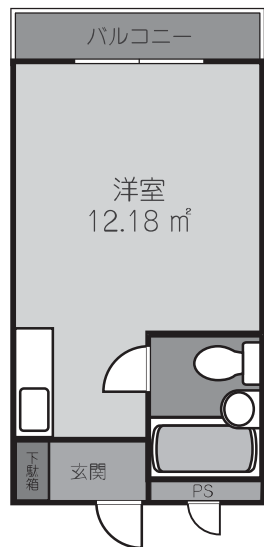

# シャトー 第2新大阪

JR 新大阪駅 徒歩5分  
地下鉄御堂筋線 新大阪駅 徒歩10分

大阪府大阪市東淀川区東中島4-1-32 / 所在地  
82戸 / 住居戸数

<参考間取り>

間取りは概略図に付き、現況を優先致します。

▶ 設備

3ヶ月～5ヶ月用の短期物件あります

▶ 必要経費