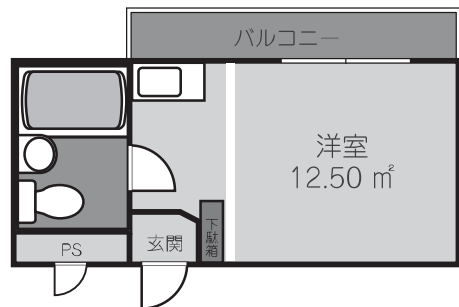

# シャトー 第2新大阪

JR 新大阪駅 徒歩5分  
地下鉄御堂筋線 新大阪駅 徒歩10分

大阪府大阪市東淀川区東中島4-1-32 / 所在地  
82戸 / 住居戸数

<参考間取り>

間取りは概略図に付き、現況を優先致します。

▶ 設備

3ヶ月～5ヶ月用の短期物件あります

▶ 必要経費